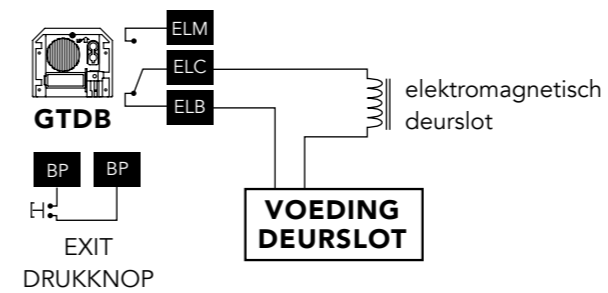

AANTAL GELEIDERS

- 1 paar voor audio en 1 paar voor video
+ voeding deurslot
+ voeding LCD deurpost

NETWERK

Combineer meerdere GT-systemen met behulp van de GTMCX IP-netwerkmodule om geografisch verspreide sites met elkaar te verbinden of om de capaciteit van het systeem op te trekken.

OVERBRUGGEN VAN GROTE AFSTANDEN (> 300M)

>16 DEURPOSTEN OF >500 APPARTEMENTEN

BEHEER SYSTEMEN VANOP PC VIA IP-NETWERK

OPTIONELE AANSLUITINGEN

AANSLUITING ELEKTROMAGNETISCH SLOT

Normaal gesloten contact

AANSLUITING ELEKTRISCH DEURSLOT