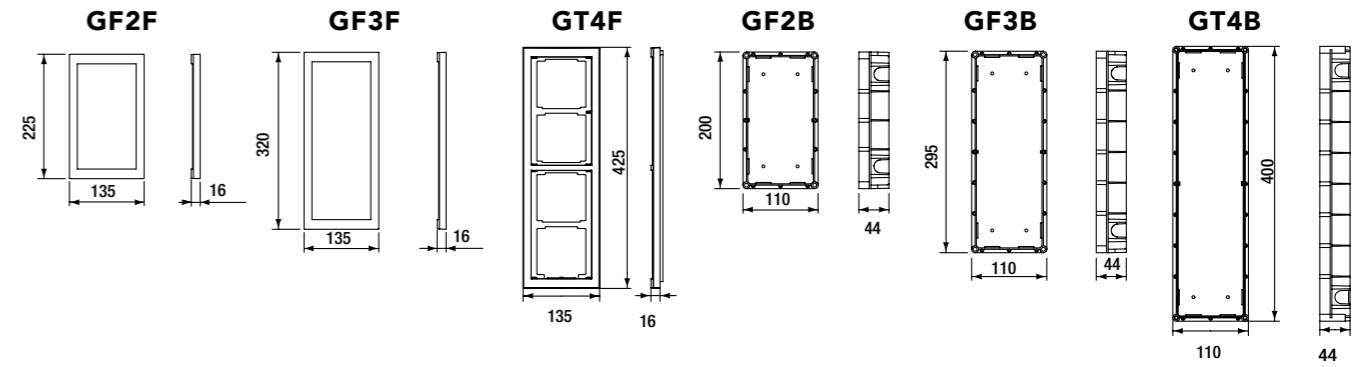

Normaal open contact

AANSLUITING GTRY-RELAIS VOOR EXTRA BEDIENINGSCONTACT

AANSLUITING OPTIECONNECTOR BINNENPOST

MONTAGE

AFMETINGEN MODULAIRE DEURPOST

GF2B/3B GT4B	W
x 1	110
x 2	245
x 3	380
x 4	515
x 5	650
x 6	785
x 7	920
x 8	1055
x 9	1190