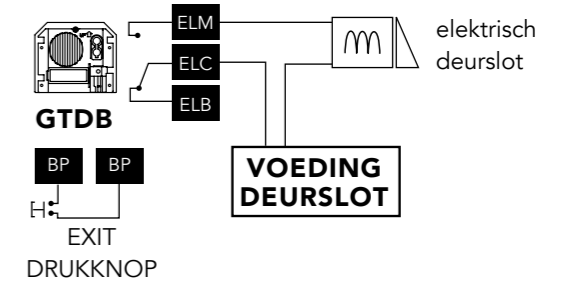

AANSLUITING ELEKTRISCH DEURSLOT

Normaal open contact