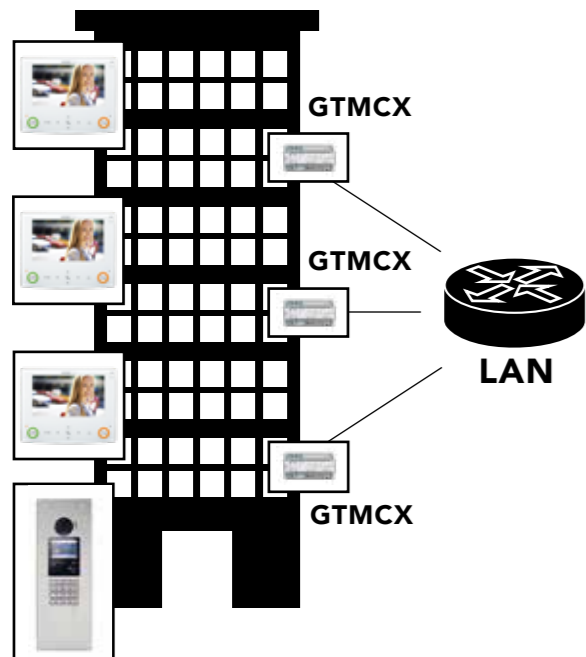

AANTAL GELEIDERS

- 1 paar voor audio en 1 paar voor video
+ voeding deurslot
+ voeding LCD deurpost

NETWERK

Combineer meerdere GT-systemen met behulp van de GTMCX IP-netwerkmodule om geografisch verspreide sites met elkaar te verbinden of om de capaciteit van het systeem op te trekken.

OVERBRUGGEN VAN GROTE AFSTANDEN (> 300M)

>16 DEURPOSTEN OF >500 APPARTEMENTEN

BEHEER SYSTEMEN VANOP PC VIA IP-NETWERK

OPTIONELE AANSLUITINGEN

AANSLUITING ELEKTROMAGNETISCH SLOT

Normaal gesloten contact

AANSLUITING ELEKTRISCH DEURSLOT