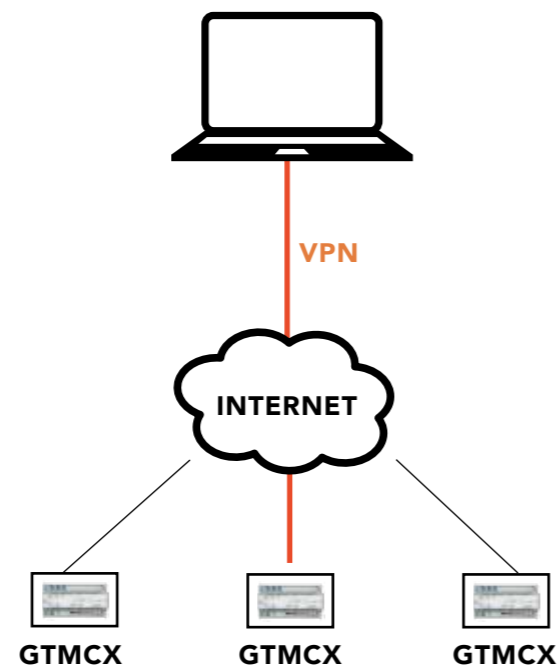

AANTAL GELEIDERS

- 1 paar voor audio en 1 paar voor video
+ voeding deurslot
+ voeding LCD deurpost

NETWERK

Combineer meerdere GT-systemen met behulp van de GTMCX IP-netwerkmodule om geografisch verspreide sites met elkaar te verbinden of om de capaciteit van het systeem op te trekken.

OVERBRUGGEN VAN GROTE AFSTANDEN (> 300M)

>16 DEURPOSTEN OF >500 APPARTEMENTEN

BEHEER SYSTEMEN VANOP PC VIA IP-NETWERK

OPTIONELE AANSLUITINGEN

AANSLUITING ELEKTROMAGNETISCH SLOT

Normaal gesloten contact

AANSLUITING ELEKTRISCH DEURSLOT