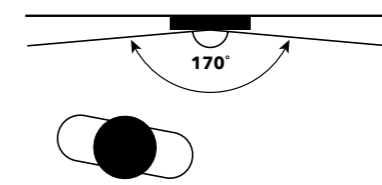

VOLGENDE PRODUCTEN ZIJN VOORZIEN VAN NFC:

GTDBVN audiomodule, GTDMBN deurpost & GTMKBN conciërgepost

ONGEËVENAARDE BEELDKWALITEIT

PANORAMISCH 170° BREEDHOEKBEELD MET ZOOM

Dankzij een volledig overzicht van de inkomzone kunnen bezoekers zich niet meer buiten het bereik van de camera positioneren. Zoom in op het gewenste segment voor een duidelijke identificatie.