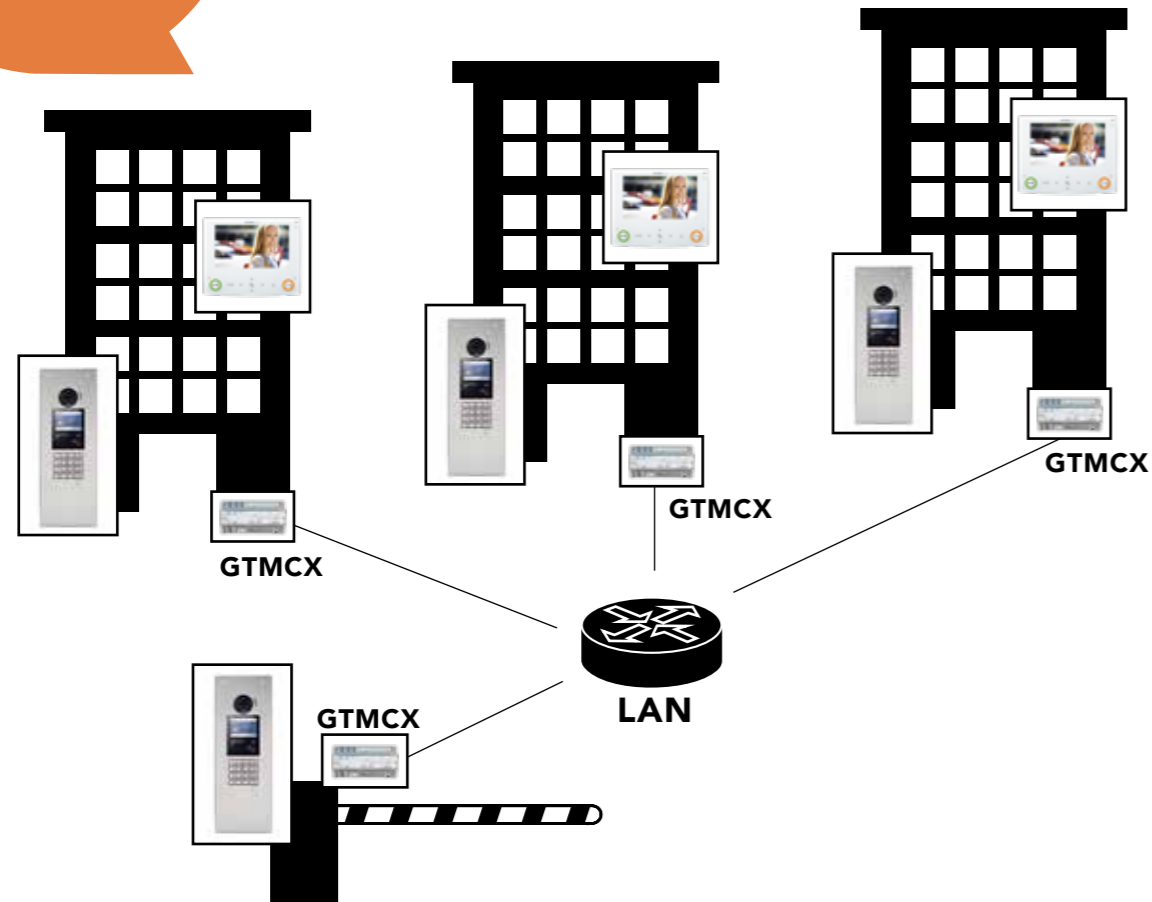

GTTLI TELEFOONINTERFACE

- Geschikt voor analoge telefoonlijn
- Schakelt oproep door naar lokaal telefoontoestel of extern telefoonnummer
- Gesproken berichten begeleiden de gebruiker
- Bediening deurcontact via de telefoon
- Programmering via DTMF-telefoon

(*) Dit betreft een partnerproduct, model & beschikbaarheid kunnen zonder aankondiging wijzigen.

BEKABELING

SERIËLE BEKABELING (VAN POST NAAR POST)

STERBEKABELING (VIA GT1Z OF GT4Z VERDELER)

BEKABELING

- Massieve geleiders isolatie PE en 1,0 mm Ø
- Max. 300 m naar deurpost
- Max. 150 m naar videobinnenpost, uitbreidbaar tot 300m

AANTAL GELEIDERS

- 1 paar voor audio en 1 paar voor video
+ voeding deurslot
+ voeding LCD deurpost

NETWERK

Combineer meerdere GT-systemen met behulp van de GTMCX IP-netwerkmodule om geografisch verspreide sites met elkaar te verbinden of om de capaciteit van het systeem op te trekken.

OVERBRUGGEN VAN GROTE AFSTANDEN (> 300M)

>16 DEURPOSTEN OF >500 APPARTEMENTEN

BEHEER SYSTEMEN VANOP PC VIA IP-NETWERK

OPTIONELE AANSLUITINGEN

AANSLUITING ELEKTROMAGNETISCH SLOT

Normaal gesloten contact

AANSLUITING ELEKTRISCH DEURSLOT