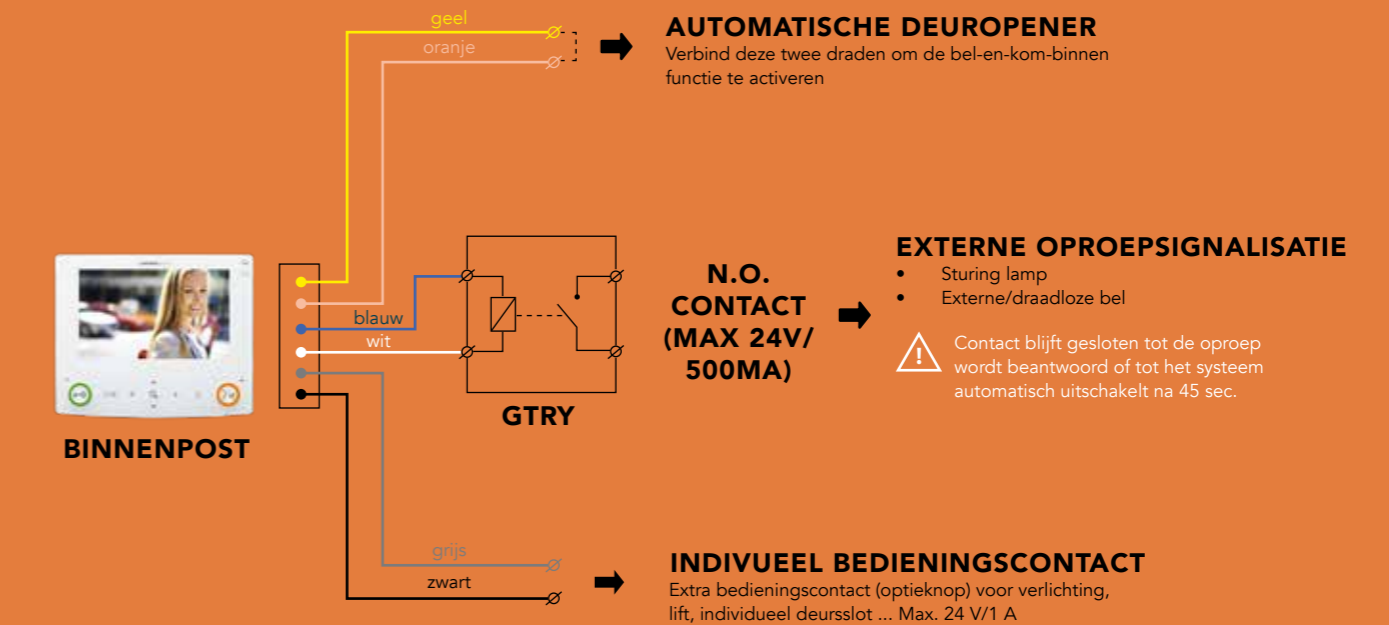

AANSLUITING OPTIECONNECTOR BINNENPOST