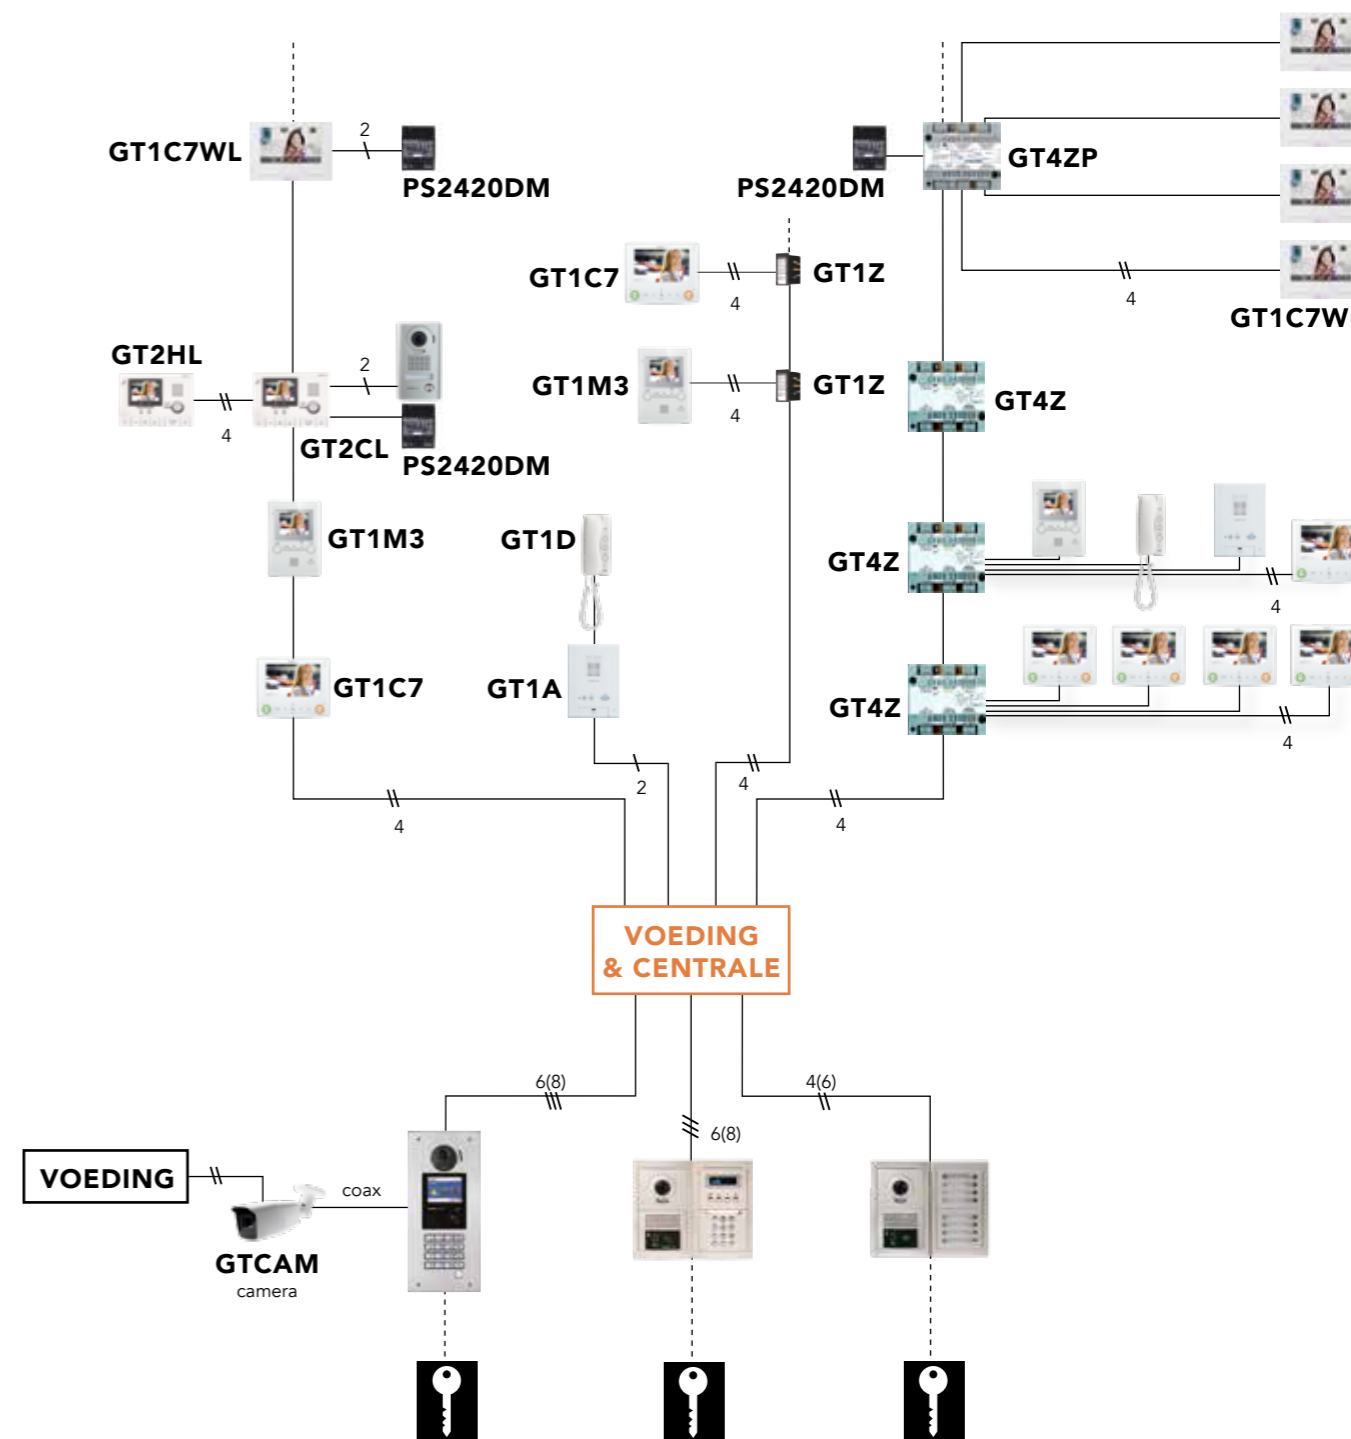

GTTLI TELEFOONINTERFACE

- Geschikt voor analoge telefoonlijn
- Schakelt oproep door naar lokaal telefoontoestel of extern telefoonnummer
- Gesproken berichten begeleiden de gebruiker
- Bediening deurcontact via de telefoon
- Programmering via DTMF-telefoon

3,5"

(250 x 162 x 59 mm)

GTMKBN CONCIËRGEPOST

- Ontvangst van de deurpostoproepen, heeft dezelfde functies als een binnenpost
- Selectieve intercommunicatie met de binnenposten
- Filtermodus: automatische doorschakeling van alle oproepen aan de deurposten naar de conciërgepost, communicatie en filteren van de bezoekers
- Ontvangst van noodoproepen
- Geheugen voor de 20 laatste gemiste oproepen van binnenposten

(*) Dit betreft een partnerproduct, model & beschikbaarheid kunnen zonder aankondiging wijzigen.

BEKABELING

SERIËLE BEKABELING (VAN POST NAAR POST)

STERBEKABELING (VIA GT1Z OF GT4Z VERDELER)

BEKABELING

- Massieve geleiders isolatie PE en 1,0 mm Ø
- Max. 300 m naar deurpost
- Max. 150 m naar videobinnenpost, uitbreidbaar tot 300m

AANTAL GELEIDERS

- 1 paar voor audio en 1 paar voor video
+ voeding deurslot
+ voeding LCD deurpost

NETWERK

Combineer meerdere GT-systemen met behulp van de GTMCX IP-netwerkmodule om geografisch verspreide sites met elkaar te verbinden of om de capaciteit van het systeem op te trekken.