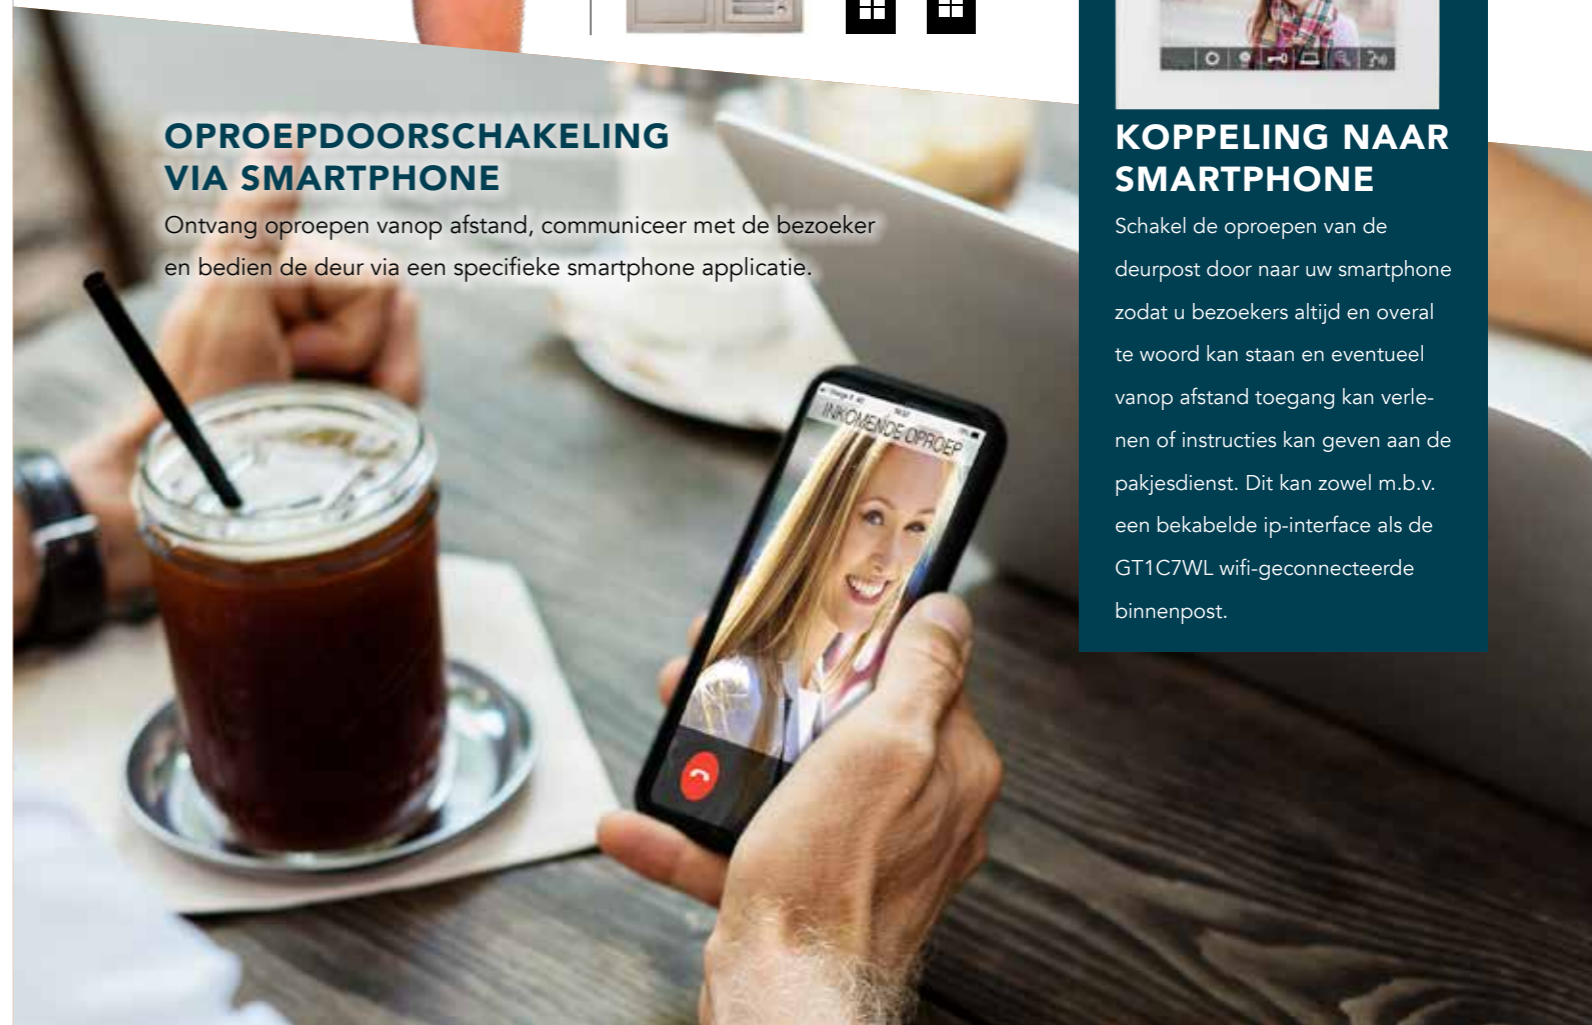

OPROEPDOORSCHAKELING VIA SMARTPHONE

Ontvang oproepen vanop afstand, communiceer met de bezoeker en bedien de deur via een specifieke smartphone applicatie.

KOPPELING NAAR SMARTPHONE

Schakel de oproepen van de deurpost door naar uw smartphone zodat u bezoekers altijd en overal te woord kan staan en eventueel vanop afstand toegang kan verlenen of instructies kan geven aan de pakjesdienst. Dit kan zowel m.b.v. een bekabelde ip-interface als de GT1C7WL wifi-geconnecteerde binnenpost.