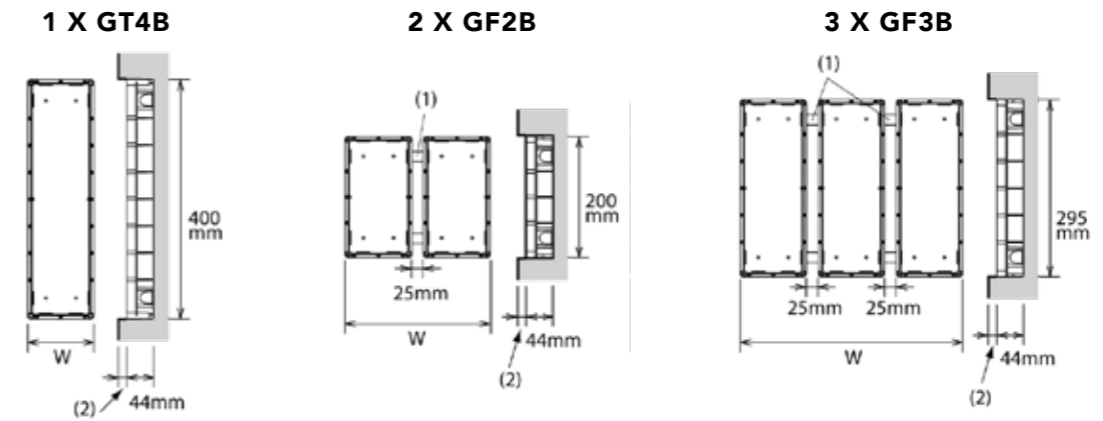

Normaal open contact

AANSLUITING GTRY-RELAIS VOOR EXTRA BEDIENINGSCONTACT

AANSLUITING OPTIECONNECTOR BINNENPOST

MONTAGE

AFMETINGEN MODULAIRE DEURPOST

GF2B/3B GT4B	W
x 1	110
x 2	245
x 3	380
x 4	515
x 5	650
x 6	785
x 7	920
x 8	1055
x 9	1190