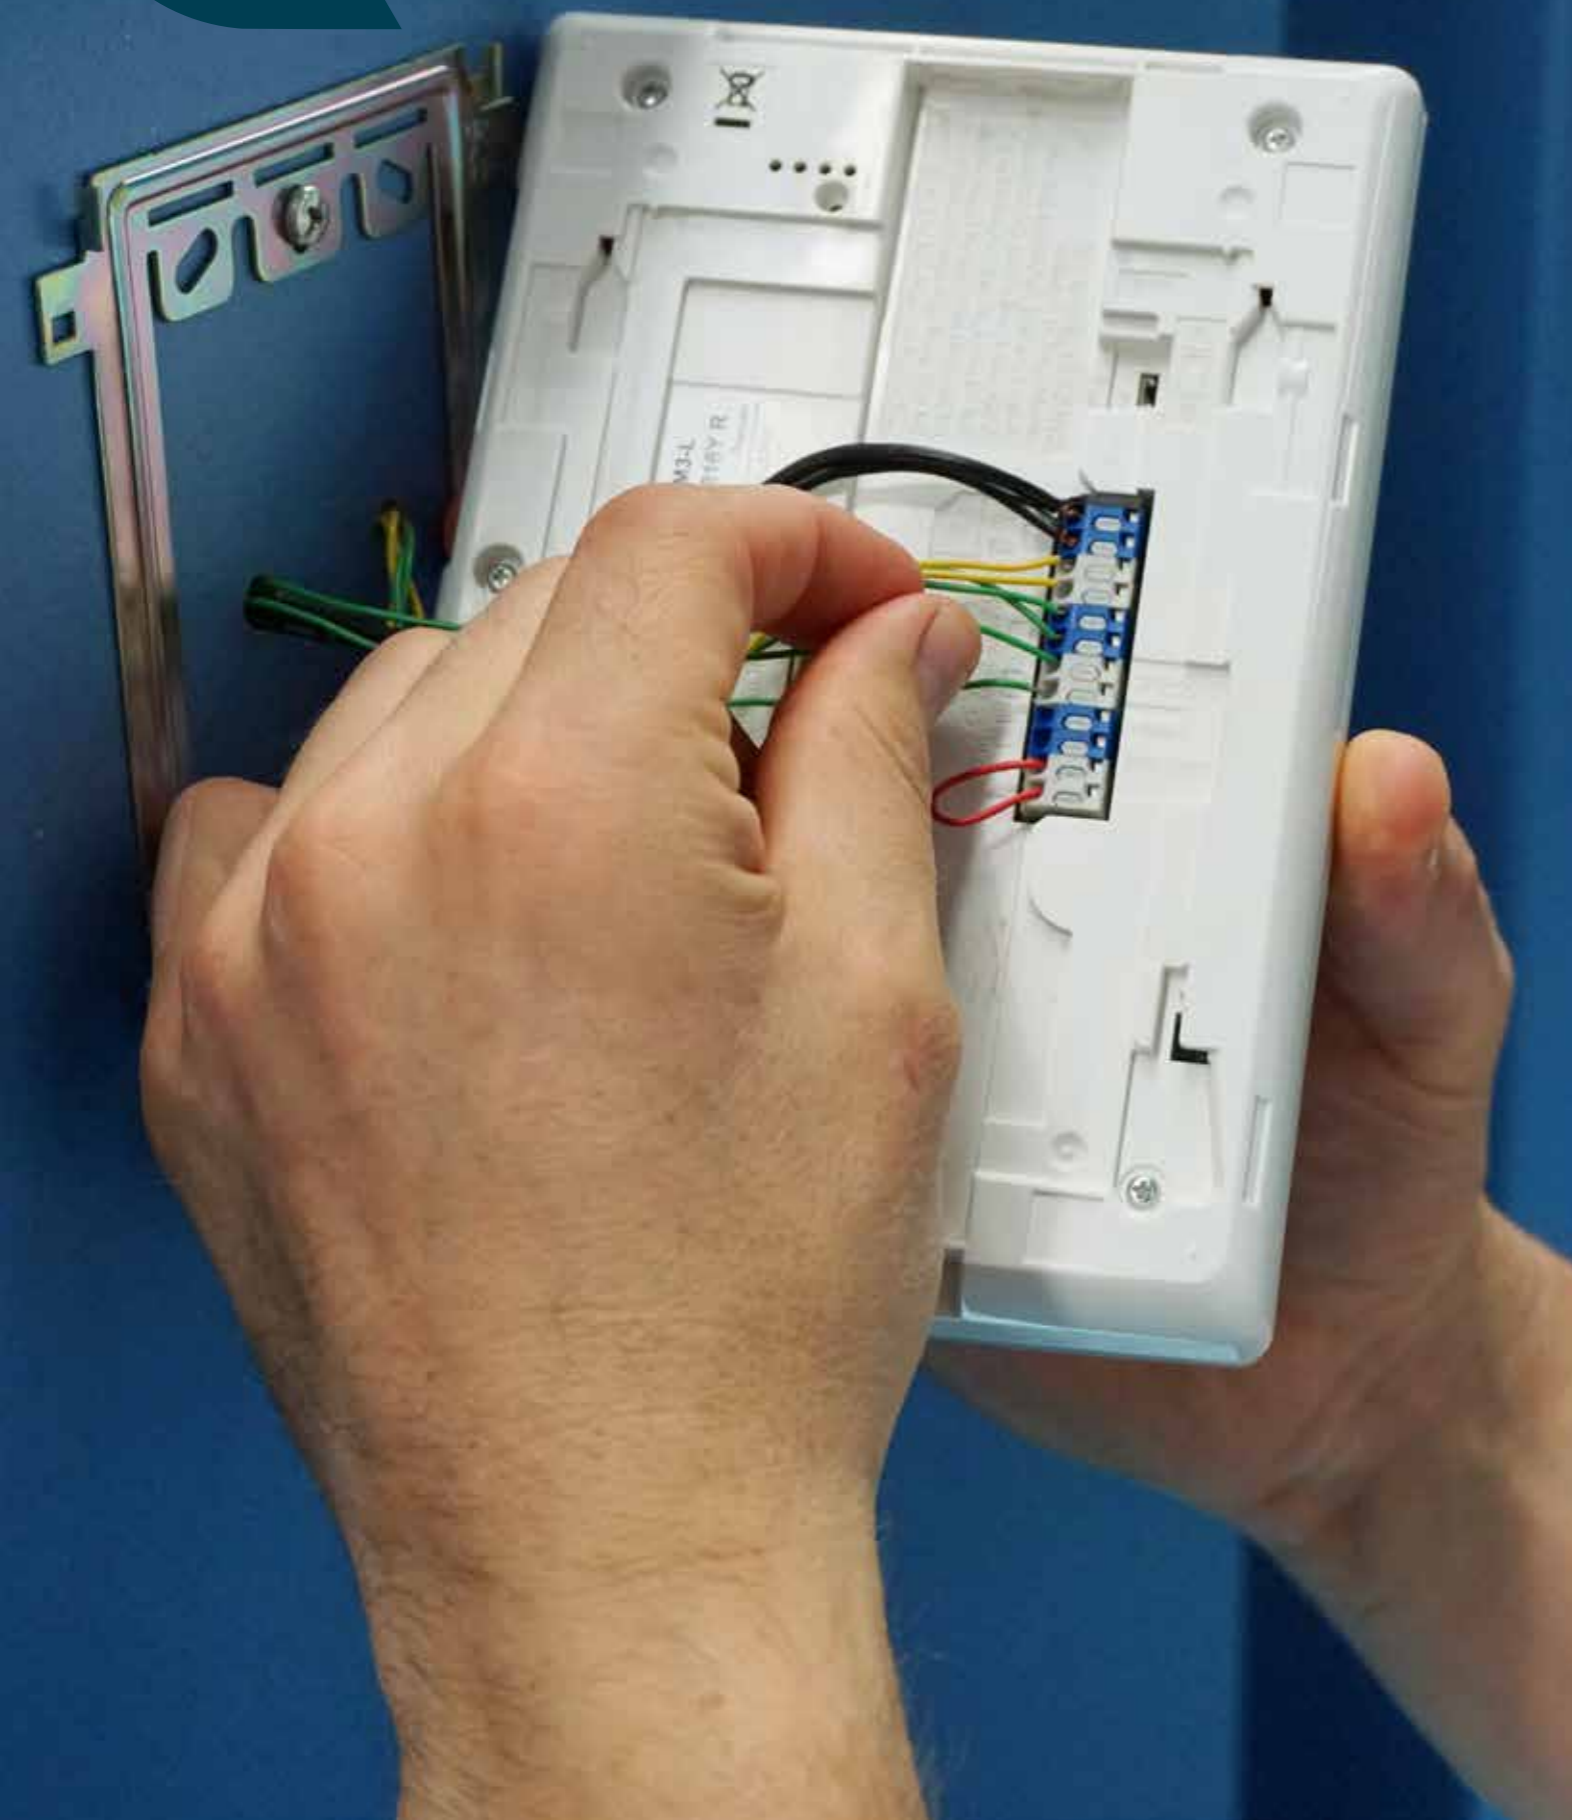

MONTAGE

AFMETINGEN MODULAIRE DEURPOST

GF2B/3B GT4B	W
x 1	110
x 2	245
x 3	380
x 4	515
x 5	650
x 6	785
x 7	920
x 8	1055
x 9	1190

(1) Verbindingsbuis (x2)

(2) Installeer de inbouwmontagedoos niet meer dan 15 mm van de rand van het frontpaneel

VOEDING & CONTROLE-EENHEDEN